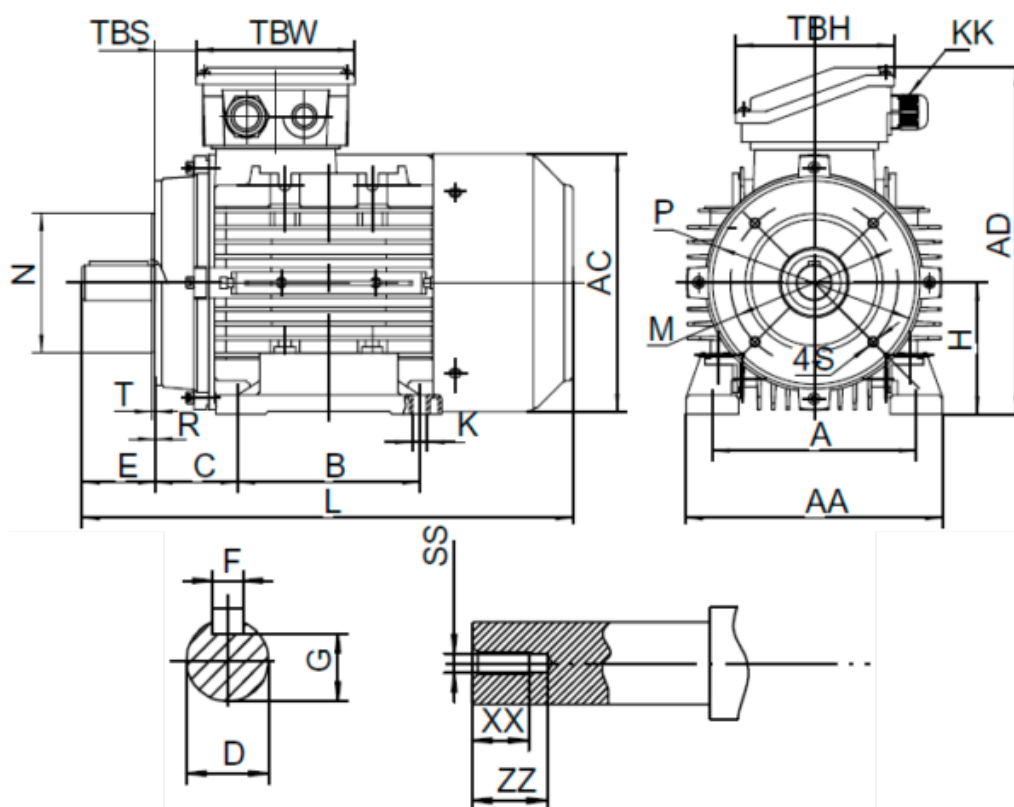

Varenummer: 2518001506160140

Beskrivelse: Kleedrive T3A 90L2-6 1.5kw 900 o/min UL/CSA
3x230/400V 50 HZ IP55 B34 Eff=81%

Mål

| | | | |
|-----------|----------|------------|---------|
| A = 140 | F = 8 | R = 0 | ZZ = 25 |
| AA = 176 | G = 20 | S = M8 | |
| AC = Ø177 | H = 90 | SS = M8 | |
| AD = 235 | HD = 145 | T = 3 | |
| B = 125 | L = 338 | TBH = 109 | |
| C = 56 | M = Ø115 | TBS = 28.5 | |
| D = Ø24 | N = Ø95 | TBW = 109 | |
| E = 50 | P = Ø140 | XX = 19 | |